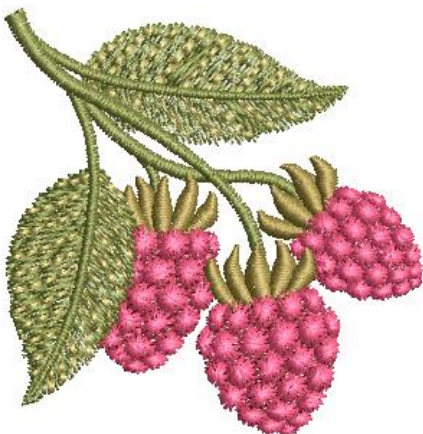

Stickmuster - Arbeitsblatt

AAU07

Farbreihenfolge:

<u>Nr.</u>	<u>Farbe</u>	<u>Code</u>	<u>Name</u>	<u>Tabelle</u>
1.	3	1911	Foliage Rose	Isacord 40
2.	1	1805	Strawberry	Isacord 40
3.	2	2115	Beet Red	Isacord 40
4.	5	5934	Moss Green	Isacord 40
5.	6	0352	Marsh	Isacord 40
6.	5	5934	Moss Green	Isacord 40
7.	4	1346	Cinnamon	Isacord 40

AAU08

Farbreihenfolge:

<u>Nr.</u>	<u>Farbe</u>	<u>Code</u>	<u>Name</u>	<u>Tabelle</u>
1.	5	5833	Limabean	Isacord 40
2.	2	1911	Foliage Rose	Isacord 40
3.	4	6133	Caper	Isacord 40
4.	1	1805	Strawberry	Isacord 40
5.	5	5833	Limabean	Isacord 40
6.	3	0352	Marsh	Isacord 40
7.	5	5833	Limabean	Isacord 40