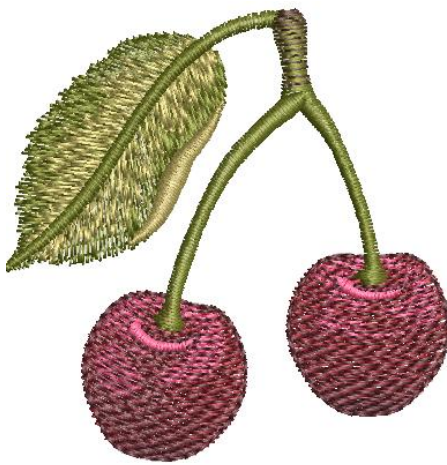

Stickmuster - Arbeitsblatt

AAU07

Farbreihenfolge:

<u>Nr.</u>	<u>Farbe</u>	<u>Code</u>	<u>Name</u>	<u>Tabelle</u>
1.	3	1911	Foliage Rose	Isacord 40
2.	1	1805	Strawberry	Isacord 40
3.	2	2115	Beet Red	Isacord 40
4.	5	5934	Moss Green	Isacord 40
5.	6	0352	Marsh	Isacord 40
6.	5	5934	Moss Green	Isacord 40
7.	4	1346	Cinnamon	Isacord 40

AAU08

Farbreihenfolge:

<u>Nr.</u>	<u>Farbe</u>	<u>Code</u>	<u>Name</u>	<u>Tabelle</u>
1.	5	5833	Limabean	Isacord 40
2.	2	1911	Foliage Rose	Isacord 40
3.	4	6133	Caper	Isacord 40
4.	1	1805	Strawberry	Isacord 40
5.	5	5833	Limabean	Isacord 40
6.	3	0352	Marsh	Isacord 40
7.	5	5833	Limabean	Isacord 40